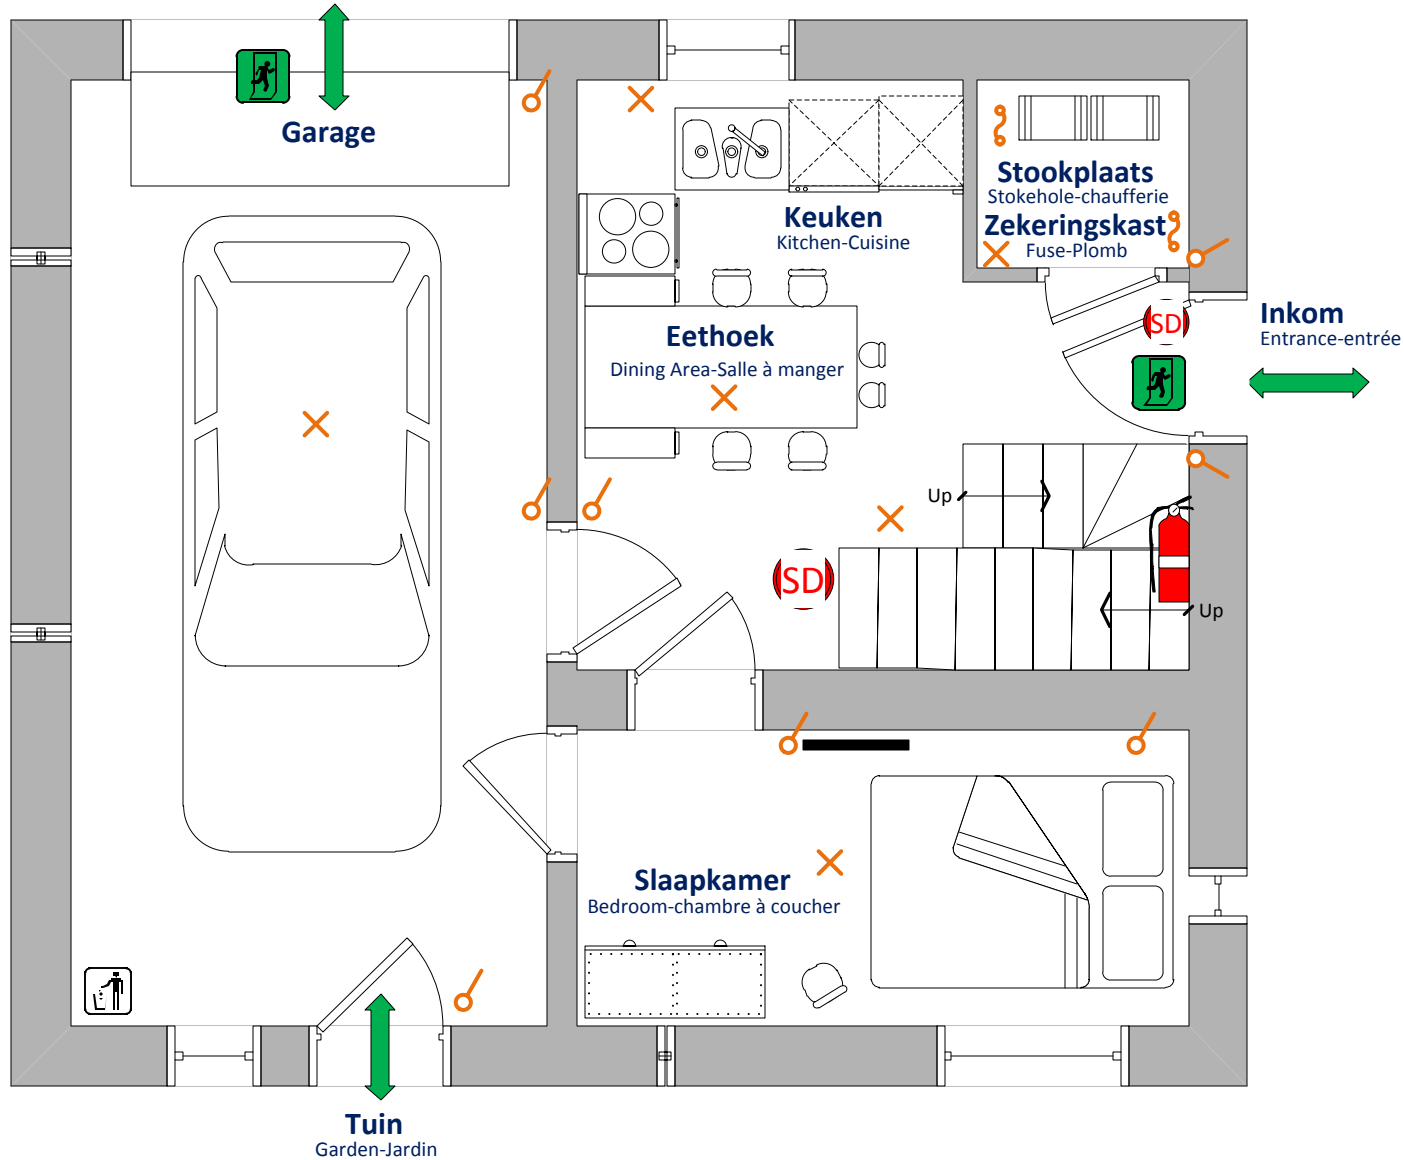

Schaal: 1/500

Raaptofstraat

Vakantiehuis De Raaptof

Benedenverdieping

Ground Floor-Etage 0

Legende:

-  → Brandblusapparaat
Extinguisher-Extincteurs
-  → Rookmelder
Smoke detector-
Détecteur de fumée
-  → Evacuatiewegen
Evacuation
-  → Lichtschakelaar
Light switch-Interrupteur de lumière
-  → Lichtpunt
Light-Lumière
-  → Elektrische Zekeringskast
Fuse-Plomb
-  → Afval-Sorteerbakken
Waste sorting-le tri des déchets

In geval van nood:
In case of emergency:
En cas d'urgence:

Schaal: 1/500

Vakantiehuis De Raaptof

Bovenverdieping
First floor-Premier étage

Legende:

-  → Brandblusapparaat
Extinguisher-Extincteurs
-  → Rookmelder
Smoke detector-
Détecteur de fumée
-  → Evacuatiewegen
Evacuation
-  → Lichtschakelaar
Light switch-Interrupteur de lumière
-  → Lichtpunt
Light-Lumière