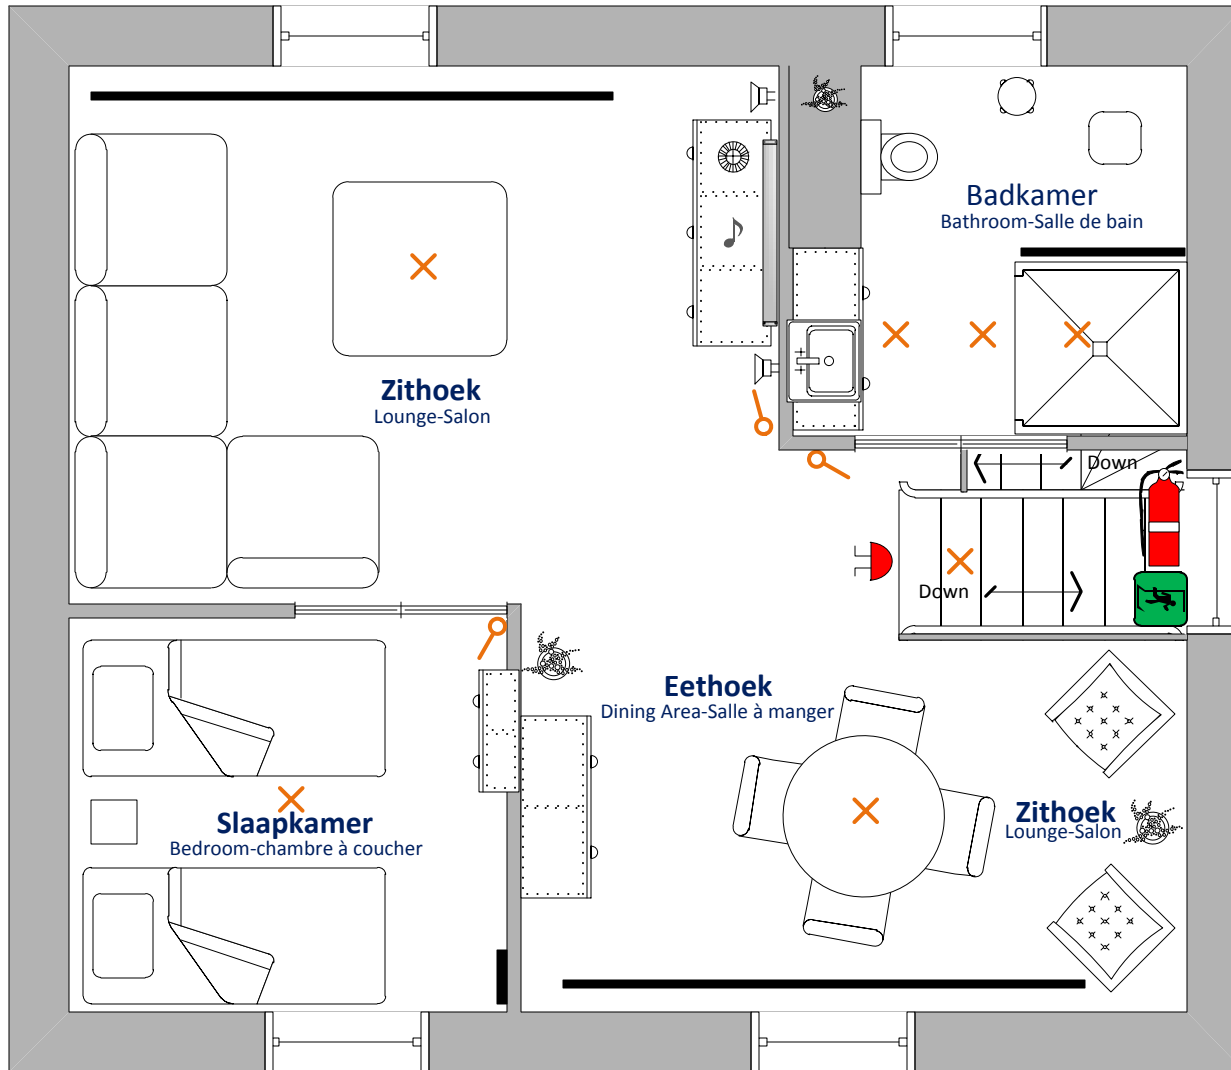

Schaal: 1/500

Raaptofstraat

Vakantiehuis De Raaptof

Benedenverdieping

Ground Floor-Etage 0

Legende:

-  → Brandblusapparaat
Extinguisher-Extincteurs
-  → Rookmelder
Smoke detector-
Détecteur de fumée
-  → Evacuatiewegen
Evacuation
-  → Lichtschakelaar
Light switch-Interrupteur de lumière
-  → Lichtpunt
Light-Lumière
-  → Elektrische Zekeringskast
Fuse-Plomb
-  → Afval-Sorteerbakken
Waste sorting-le tri des déchets

In geval van nood:
In case of emergency:
En cas d'urgence:

Schaal: 1/500

Vakantiehuis De Raaptof

Bovenverdieping
First floor-Premier étage

Legende:

-  → Brandblusapparaat
Extinguisher-Extincteurs
-  → Rookmelder
Smoke detector-
Détecteur de fumée
-  → Evacuatiewegen
Evacuation
-  → Lichtschakelaar
Light switch-Interrupteur de lumière
-  → Lichtpunt
Light-Lumière